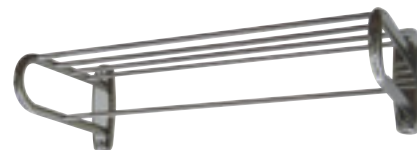

SERIE Circle

JABONERA
SOAP BASKET
COD. 00627

CESTA BAÑERA
BARH TRAY
COD. 00630

COLGADOR
HOOK
COD. 00631

PORTA KLEENEX
TISSUE DISPENSER
COD. 00629

ESCOBILLERO
TOILET BRUSH HOLDER
COD. 00628

SOLO ESCOBILLA
TOILET BRUSH
WITHOUT HOLDER
COD. 10628

SOPORTE TOALLAS
TOWEL RACK
COD. 00626

LARGO / LENGTH - 61 CM.

CUERDA ROPA
CLOTHES LINE
COD. 00503

PORTA PAPEL
TOILET PAPER DISPENSER
COD. 00634

TOALLERO CIRCLE
TOWEL BAR
COD. 00632

LARGO / LENGTH - 45 CM.

SOPORTE AUXILIAR PAPEL HIGIÉNICO
AUXILIAR DISPENSER
COD. 00487

TOALLERO INOX. REDONDO
TOWEL RING
COD. 00486

ACERO INOXIDABLE BRILLO BRIGHT STAINLESS STEEL

PORTA PAPEL SIN TAPA
TOILET PAPER DISPENSER
COD. 10400

COLGADOR
HOOK
COD. 10403

BARRA TOALLERO
TOWEL BAR
46 CM. COD. 10405 - 66 CM. COD. 10406