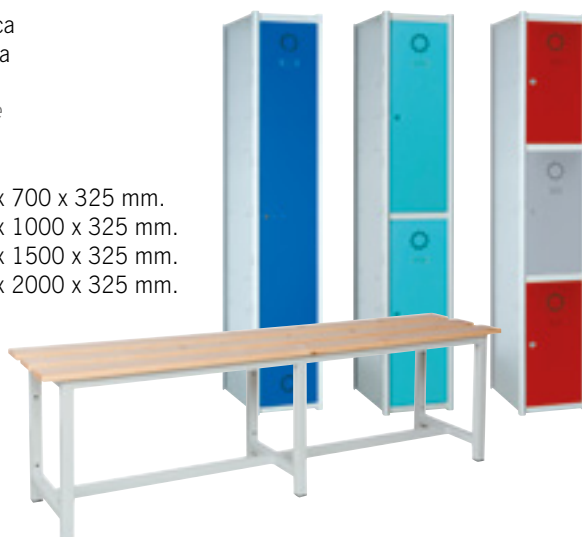

Taquillas y bancos / *Lockers and benches*

BANCOS / BENCHES

- Estructura metálica
- Asiento en madera

- *Metallic structure*
- *Wooden seat*

mod. bm mini	480 x 700 x 325 mm.
mod. bm 1000	480 x 1000 x 325 mm.
mod. bm 1500	480 x 1500 x 325 mm.
mod. bm 2000	480 x 2000 x 325 mm.

mod. AV completa / full   mod. AT media / medium   mod. AM tercio / third