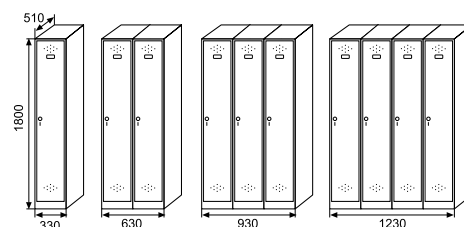

TAQUILLAS / LOCKERS