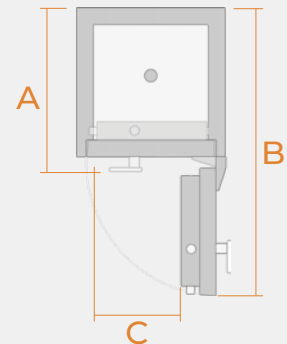

Apertura izquierda
 Left-side opening
 Ouverture à gauche

Modelos

Models

Modèles

Cerradura de Llave
 Key Lock
 Serrure à Clé

Combinación Electrónica
 Electronic Combination Lock
 Combinaison Électronique

Cerradura de Llave i Combinación Electrónica
 Key and Electronic Combination Lock
 Serrure à Clé et à Combinaison Électronique

			Medidas Exteriores External Dimensions Dimensions Extérieures (mm.)			Medidas Interiores Internal Dimensions Dimensions Intérieures (mm.)			Medidas Uso Measures of Use Mesures d'Utilisation (mm.)			Volumen Interior Inner Volume Volume Intérieur	Peso Weight Poids	Número de Bujones Bolts Unit Unités de Pênes	Número de Estantes Shelves Number Nombre de d'Étagères
									A	B	C	L	Kg.		
															
801L25	801E25	801LE25	260	360	250	180	300	195	262	532	255	11	13	4	1
802L25	802E25	802LE25	350	465	250	270	405	195	262	637	357	22	21	5	1
802L37	802E37	802LE37	350	465	370	270	405	315	382	757	357	35	25	5	1
803L25	803E25	803LE25	485	465	250	405	405	195	262	637	357	32	29	5	2
803L37	803E37	803LE37	485	465	370	405	405	315	382	757	357	52	32	5	2
802L25L	802E25L	802LE25L	350	465	250	270	405	195	262	637	357	22	21	5	1
802L37L	802E37L	802LE37L	350	465	370	270	405	315	382	757	357	35	25	5	1
803L25L	803E25L	803LE25L	485	465	250	405	405	195	262	637	357	32	29	5	2
803L37L	803E37L	803LE37L	485	465	370	405	405	315	382	757	357	52	32	5	2
801L25Z	801E25Z	801LE25Z	260	360	250	180	300	195	262	532	255	11	13	4	1
802L25Z	802E25Z	802LE25Z	350	465	250	270	405	195	262	637	357	22	21	5	1
802L37Z	802E37Z	802LE37Z	350	465	370	270	405	315	382	757	357	35	25	5	1
803L25Z	803E25Z	803LE25Z	485	465	250	405	405	195	262	637	357	32	29	5	2
803L37Z	803E37Z	803LE37Z	485	465	370	405	405	315	382	757	357	52	32	5	2

Apertura izquierda Left-side opening Ouverture à gauche

Buzón antipesca Anti-fishing slot Fente anti-pêche